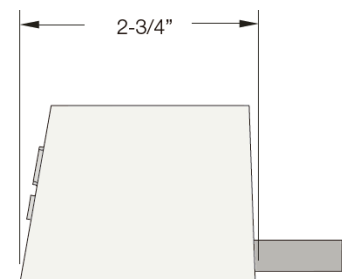

ESPECIFICACIONES

*La imagen representa un burelé de 4 puertos; 2 eléctricos y 2 USB de carga

OPCIONES DE CONEXIÓN

CERTIFICACIONES UL Y NOM

Accesorio con clavija
Puntas Abiertas
4-Trac interconnect
8-Trac interconnect
Interlink IQ 2.0

CONFIGURACIONES

Unidad de 4 puertos; 2 son eléctricos y 2 vacíos para I

TECNOLOGÍAS

TECNOLOGÍAS

RECEPTÁCULOS ELÉCTRICOS

ACABADOS

Blanco

PERSONALIZA LA TAPA