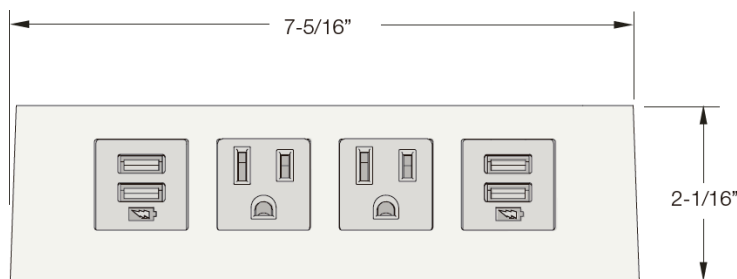

BYRNE

Burelé®

*Imagen: Burelé móvil de 4 puertos: 2 eléctricos y 2 USB de carga, en color blanco.

GENERAL

El burelé móvil tiene una gran variedad de tecnologías eléctricas y USB (incluyendo USB de carga rápida de 2 A por puerto) para insertar en sus puertos vacíos que permite al usuario cargar cualquier dispositivo eléctrico mediante USB. Además es posible personalizar su tapa si se requiere.

ESPECIFICACIONES

*La imagen representa un burelé de 4 puertos; 2 eléctricos y 2 USB de carga

OPCIONES DE CONEXIÓN

CERTIFICACIONES UL Y NOM

Accesorio con clavija
Puntas Abiertas
4-Trac interconnect
8-Trac interconnect
Interlink IQ 2.0

RECONOCIMIENTO UL

Interlink

ENLISTADOS EN ETL

Interlink IQ 2.0
Interlink

CÓDIGOS

NEW YORK

El Burelé n de plástico con cable puede ser utilizado en la Ciudad de Nueva York, por el Código de Decisión Oficial de Nueva Yor

CONFIGURACIONES

Unidad de 4 puertos; 2 son eléctricos y 2 vacíos para I

TECNOLOGÍAS

TECNOLOGÍAS

RECEPTÁCULOS ELÉCTRICOS

ACABADOS

Blanco

PERSONALIZA LA TAPA