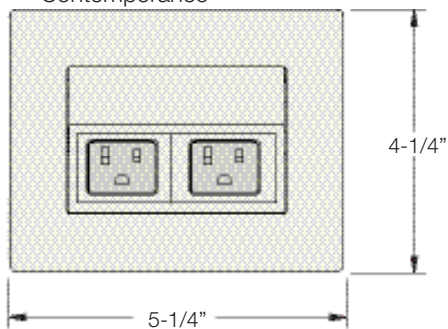

ESPECIFICACIONES

Contemporáneo

Tradicional

Dimensión de Corte
5" x 3-3/4"

OPCIONES DE CONEXIÓN

CERTIFICACIONES UL Y NOM

Accesorio con clavija
Puntas Abiertas
4-Trac interconnect
8-Trac interconnect
Interlink IQ 2.0