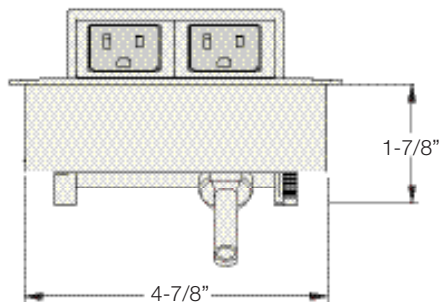

ESPECIFICACIONES

Contemporáneo

Tradicional

Dimensión de Corte
5" x 3-3/4"

OPCIONES DE CONEXIÓN

CERTIFICACIONES UL Y NOM

Accesorio con clavija
Puntas Abiertas
4-Trac interconnect
8-Trac interconnect
Interlink IQ 2.0