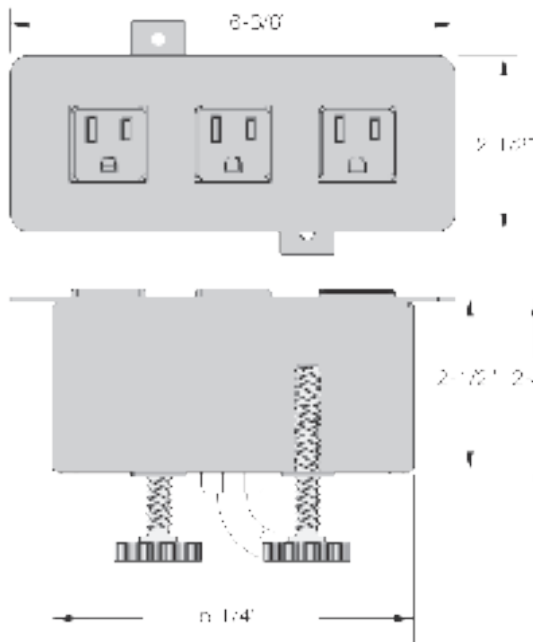

BYRNE

Start Z

Fijo con Perforación

* Esta imagen representa un Start Z de 3 puertos eléctricos en color plata con receptáculos negros.

GENERAL

Start Z, con un diseño minimalista, es una solución eléctrica fácil y segura que se adapta a cualquier espacio, llevando energía a donde sea necesario. Disponible de dos a cuatro puertos en distintas combinaciones de eléctricos y tecnologías.

ESPECIFICACIONES

* La imagen representa un Start de 3 Puertos.

DIMENSION PERFORACIÓN

	Largo	Ancho
2 Puertos	90 mm	50 mm
3 Puertos	35 mm	50 mm
4 Puertos	180 mm	50 mm

ANCHO DE SUPERFICIE

MIN - MAX
3/4" - 1 1/2"

OPCIONES DE CONEXIÓN

Cable de 72" con clavija de 3 Polos

OPCIONES DE CONEXIÓN

CERTIFICACIONES UL Y NOM

Accesorio con clavija
 Puntas Abiertas
 4-Trac interconnect
 8-Trac interconnect
 Interlink IQ 2.0

RECONOCIMIENTO UL

4 puertos: 3 eléctricos, 1 USB

4 puertos: 2 eléctricos, 2 abiertos

4 puertos; 2 eléctricos, 1 USB, 1 abierto

ACABADOS

Estructura

Negro

Receptáculos

Negro