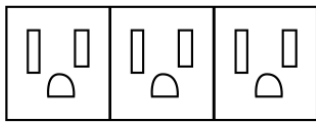

ESPECIFICACIONES

* La imagen representa un Start de 3 Puertos.

DIMENSION PERFORACIÓN

	Largo	Ancho
2 Puertos	90 mm	50 mm
3 Puertos	35 mm	50 mm
4 Puertos	180 mm	50 mm

ANCHO DE SUPERFICIE

MIN - MAX
3/4" - 1 1/2"

OPCIONES DE CONEXIÓN

Cable de 72" con clavija de 3 Polos

OPCIONES DE CONEXIÓN

CERTIFICACIONES UL Y NOM

Accesorio con clavija
 Puntas Abiertas
 4-Trac interconnect
 8-Trac interconnect
 Interlink IQ 2.0

RECONOCIMIENTO UL

Interlink

ENLISTADOS EN ETL

Interlink IQ 2.0
 Interlink

CONFIGURACIONES

3 puertos: 3 eléctricos

2 puertos: 2 eléctricos

3 puertos: 2 eléctricos, 1 USB doble

2 puertos: 1 eléctricos, 1 USB doble

4 puertos: 3 eléctricos, 1 USB

4 puertos: 2 eléctricos, 2 abiertos

4 puertos; 2 eléctricos, 1 USB, 1 abierto

ACABADOS

Estructura

Negro

Receptáculos

Negro