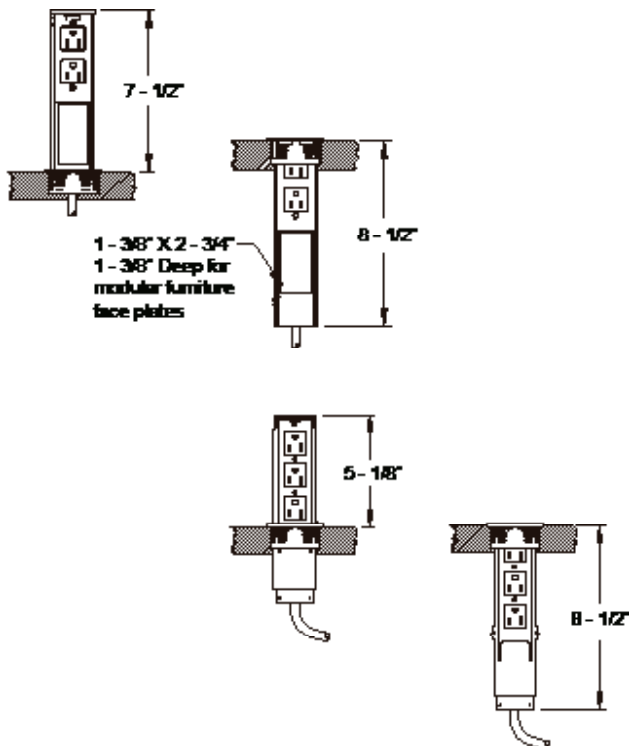

BYRNE

Tótem

Fijo con perforación

* Esta imagen representa un Tótem de 4 puertos; 2 eléctricos y 2 vacíos en color blanco y negro con receptáculos negros.

GENERAL

Tótem, es un centro de carga que permite tener una superficie limpia y con tecnología solo cuando la necesites. Disponible en tres y cuatro puertos, con distintas combinaciones de eléctricos y tecnologías. .

ESPECIFICACIONES

* La imagen representa un Tótem de 4 puertos.

DIMENSION PERFORACIÓN

	Largo	Ancho
4 Puertos	7"	3"

ANCHO DE SUPERFICIE

MIN - MAX
1" - 1 1/2"

OPCIONES DE CONEXIÓN

Cable de 72" con clavija de 3 Polos

CONFIGURACIONES

Tótem está disponible las siguientes opciones de configuración.

4 puertos: 2 eléctricos, 2 abiertos

OPCIONES DE FUENTE DE ENERGÍA

CERTIFICACIONES UL Y NOM

Accesorio con clavija
Puntas Abiertas
4-Trac interconnect
8-Trac interconnect
Interlink IQ 2.0