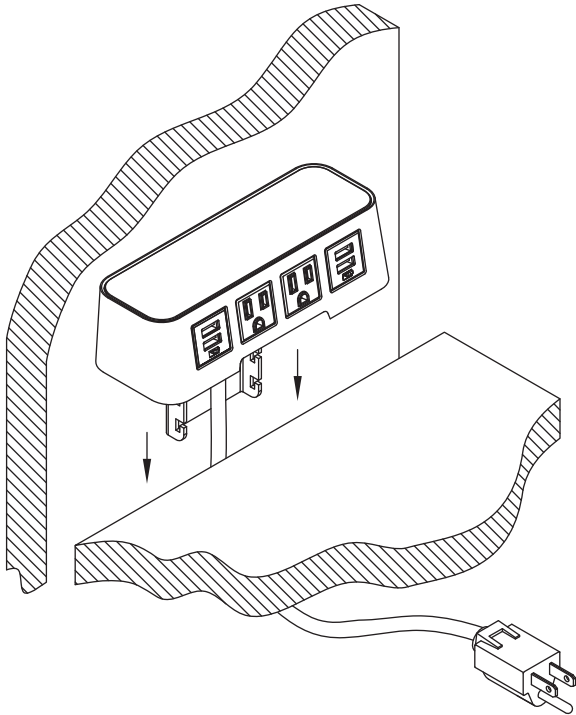

## INSTRUCCIONES DE INSTALACIÓN PARA BURELÉ EDGE MOUNT

Instale los adaptadores de jacks descritos en las instrucciones de instalación para adaptadores, BE01421

7/8" Minimo espacio necesario  
1-1/4" - 2-3/4" Maximo grosor de mesa