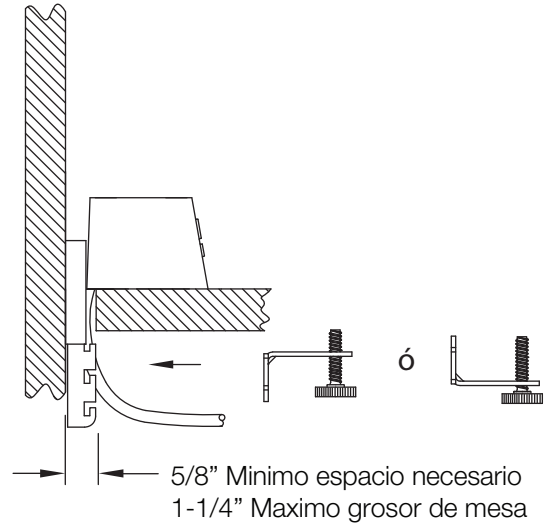

## INSTRUCCIONES DE INSTALACIÓN PARA BURELÉ EDGE MOUNT

Instale los adaptadores de jacks descritos en las instrucciones de instalación para adaptadores, BE01421

7/8" Minimo espacio necesario  
1-1/4" - 2-3/4" Maximo grosor de mesa