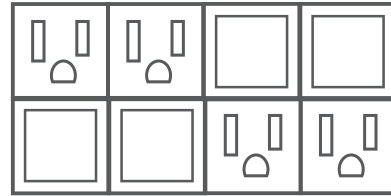

BYRNE

MHO

MHO

Multicontacto retráctil, de uso rudo para espacios de trabajo. Con solo apretarlo suavemente en la tapa el multicontacto se abre para poder conectar tus dispositivos y al cerrarlo queda plano y se vuelve parte de la superficie.

MHO

CONFIGURACIONES DISPONIBLES

TECNOLOGÍAS DISPONIBLES

COLORES DISPONIBLES

M2X

CONFIGURACIONES DISPONIBLES

TECNOLOGÍAS DISPONIBLES

COLORES DISPONIBLES