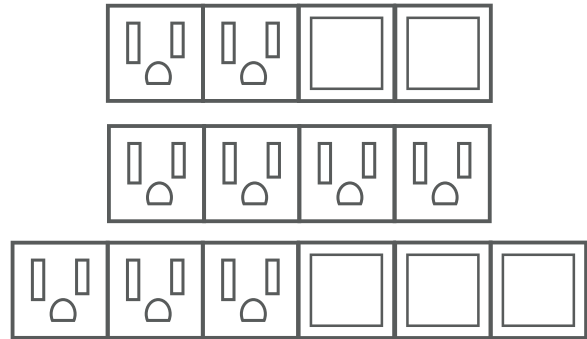

BYRNE

MHO

MHO

Multicontacto retráctil, de uso rudo para espacios de trabajo. Con solo apretarlo suavemente en la tapa el multicontacto se abre para poder conectar tus dispositivos y al cerrarlo queda plano y se vuelve parte de la superficie.

MHO

CONFIGURACIONES DISPONIBLES

TECNOLOGÍAS DISPONIBLES

COLORES DISPONIBLES

M2X

CONFIGURACIONES DISPONIBLES

TECNOLOGÍAS DISPONIBLES

COLORES DISPONIBLES