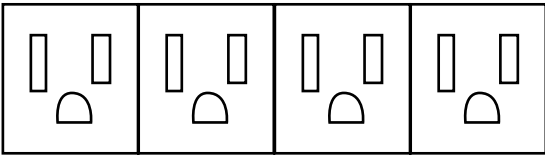

## CONFIGURACIONES

---

Sphere está disponible las siguientes opciones de configuración.

4 puertos: 2 eléctricos, 2 abiertos

2 puertos: 2 eléctricos

4 puertos: 4 eléctricos

## TECNOLOGÍAS

---

\*Estas tecnologías se colocan en los puertos abiertos

Red

HDMI

VGA

Auxiliar

USB doble