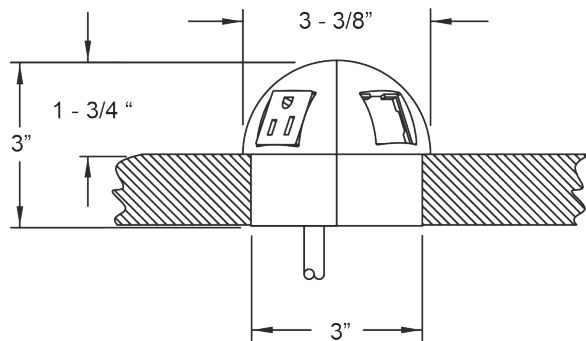

## Esfera

Fijo con perforación

\* Esta imagen representa un Sphere de 4 puertos en color negro con receptáculos negros.

### GENERAL

Tiene un diseño esférico conveniente, ya que puedes conectarte en cualquier ángulo. Está disponible en cuatro puertos, con distintas combinaciones de eléctricos y tecnologías.

### ESPECIFICACIONES

\* La imagen representa un Sphere de 4 puertos.

### DIMENSION PERFORACIÓN

Diametro

4 Puertos 3"