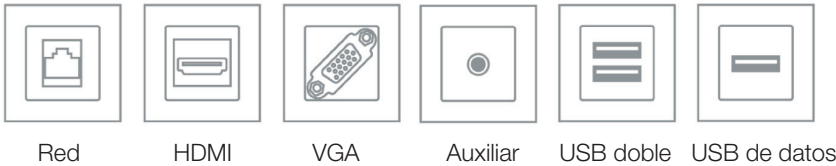

## CONFIGURACIONES

---

Sphere está disponible las siguientes opciones de configuración.

4 puertos: 2 eléctricos, 2 abiertos

2 puertos: 2 eléctricos

4 puertos: 4 eléctricos

## TECNOLOGÍAS

---

\*Estas tecnologías se colocan en los puertos abiertos

Red

HDMI

VGA

Auxiliar

USB doble