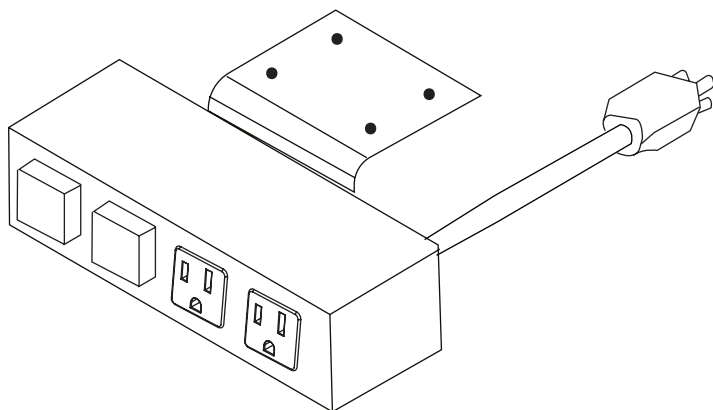

## Start UM

Fijo con perforación

\* Esta imagen representa un Start UM de 2 puertos eléctricos.

### GENERAL

---

Start, con un diseño minimalista, es una solución eléctrica fácil y segura que se adapta a cualquier espacio, llevando energía a donde sea necesario. Start UM permanece oculto debajo de tu escritorio, sin quitarle espacio y limpieza.

### ESPECIFICACIONES

---

\* La imagen representa un Start UM de 4 Puertos.